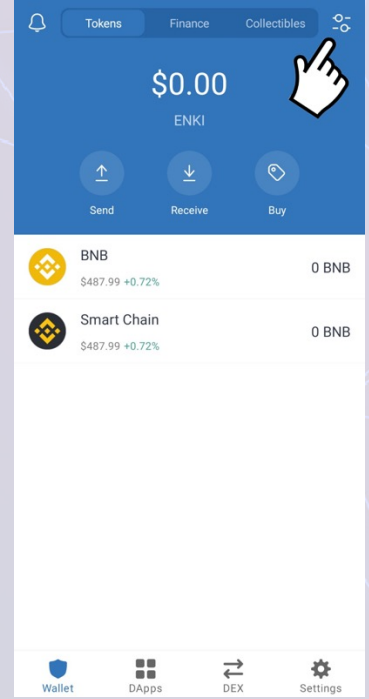

Add ENKI Token to Trust Wallet

EN

When you open Trust Wallet, the following screen will appear. Press the button at the top right to add the ENKI symbol to the wallet.

TR

Trust Wallet'ı açtığınızda aşağıdaki ekran karşınıza çıkacaktır. ENKI sembolünü cüzdana eklemek için sağ üst köşede bulunan butona basınız.

EN

You can view the symbol by typing ENKI in the search bar that appears. If ENKI does not appear even though you type it in the search bar, please pull the screen until you reach the "Add Custom Token" button at the bottom.

TR

Karşınıza çıkan arama çubuğuna ENKI yazarak sembolü görüntüleyebileceğiniz gibi, ENKI arama çubuğuna yazmanıza rağmen çıkmıyorsa lütfen ekranı en aşağıda yer alan "Özel Token Ekle" butonuna gelene kadar çekin.