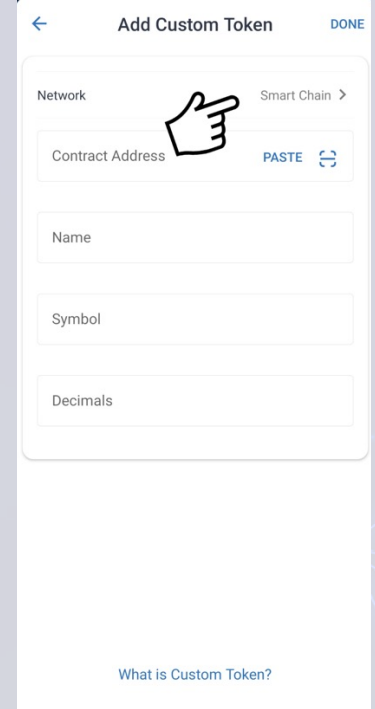

TR

Karşınıza çıkan arama çubuğuna ENKI yazarak sembolü görüntüleyebileceğiniz gibi, ENKI arama çubuğuna yazmanıza rağmen çıkmıyorsa lütfen ekranı en aşağıda yer alan "Özel Token Ekle" butonuna gelene kadar çekin.

EN

You will see the screen on the right. Click where it says "Add Custom Token".

TR

Karşınıza sağda yer alan ekran gelecektir. Ekle Özel Token yazan yere tıklayın.

EN

The first thing you need to do on the "Add Custom Token" page is to replace your automatically visible Ethereum network with the Smart Chain network for ENKI to reach you smoothly. Edit your network as **Smart Chain** by clicking on the Network section.

TR

Özel Token Ekle sayfasında ilk yapmanız gereken, ENKI'nin size sorunsuz ulaşması için otomatik olarak gözüken Ethereum ağını Smart Chain ağı ile değiştirmektir. Ağ bölümüne tıklayarak ağınızı **Smart Chain** olarak düzenleyiniz.

EN

You will encounter two methods to fill the page below.

The first is to enter ENKI's smart contract address, and the other method is to read the barcode on our site.

TR

Aşağıda yer alan sayfayı doldurmak için iki yöntem ile karşılaşacaksınız. Birincisi ENKI' nin akıllı kontrat adresini girmek, diğer yöntem ise sitemizde ve bu dokümanda yer alan barkodu okutmak.