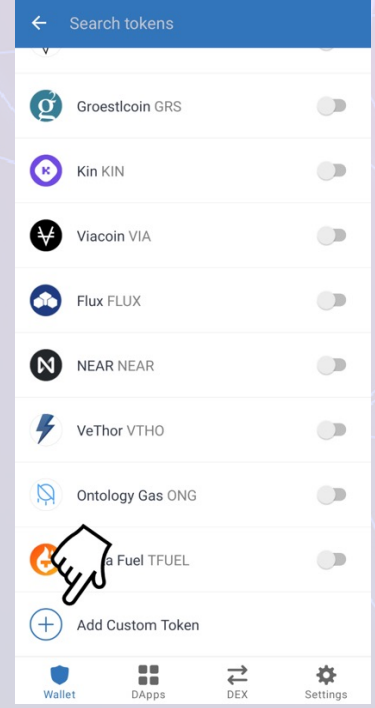

Add ENKI Token to Trust Wallet

EN

When you open Trust Wallet, the following screen will appear. Press the button at the top right to add the ENKI symbol to the wallet.

TR

Trust Wallet'ı açtığınızda aşağıdaki ekran karşınıza çıkacaktır. ENKI sembolünü cüzdana eklemek için sağ üst köşede bulunan butona basınız.

EN

You can view the symbol by typing ENKI in the search bar that appears. If ENKI does not appear even though you type it in the search bar, please pull the screen until you reach the "Add Custom Token" button at the bottom.

TR

Karşınıza çıkan arama çubuğuna ENKI yazarak sembolü görüntüleyebileceğiniz gibi, ENKI arama çubuğuna yazmanıza rağmen çıkmıyorsa lütfen ekranı en aşağıda yer alan "Özel Token Ekle" butonuna gelene kadar çekin.

EN

You will see the screen on the right. Click where it says "Add Custom Token".

TR

Karşınıza sağda yer alan ekran gelecektir. Ekle Özel Token yazan yere tıklayın.

EN

The first thing you need to do on the "Add Custom Token" page is to replace your automatically visible Ethereum network with the Smart Chain network for ENKI to reach you smoothly. Edit your network as **Smart Chain** by clicking on the Network section.